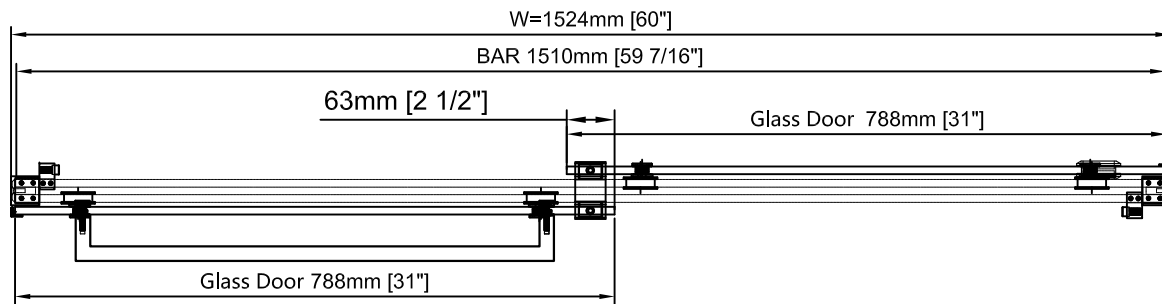

VALENCIA SERIES 8X1-3/4" ROLLER SYSTEM

GDV10-7660(8)

GDV10-7660(8)

GDV10-7660(8)

A-A Detail

GDV10-7660(8)
Glass Door V1

GDV10-7660(8)
Glass Door V2