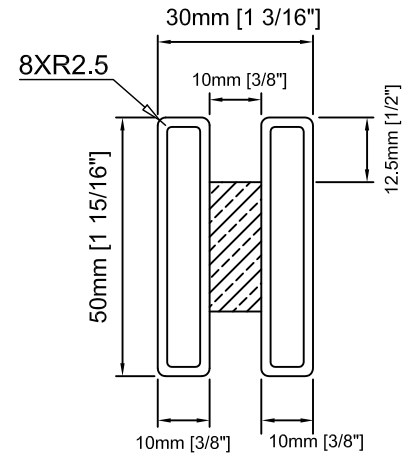

VALENCIA SERIES 8X1-3/4" ROLLER SYSTEM

GDV10-7660(8)

GDV10-7660(8)

GDV10-7660(8)

A-A Detail

GDV10-7660(8)
Glass Door V1

GDV10-7660(8)
Glass Door V2