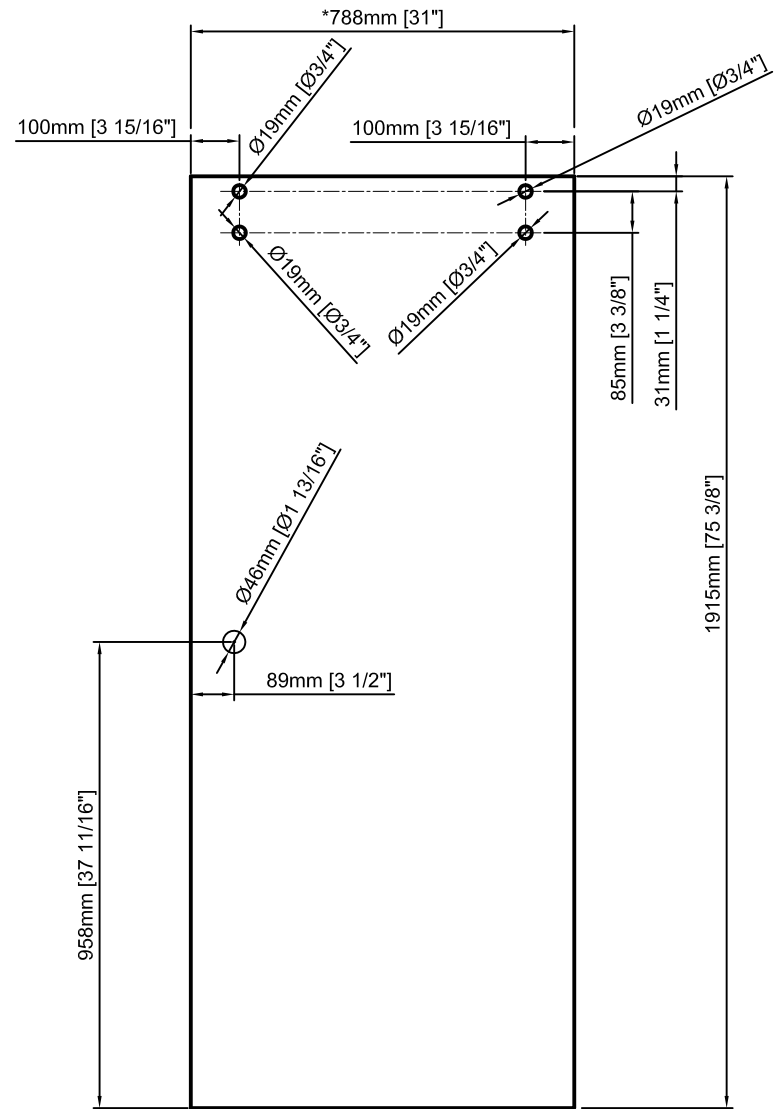

VALENCIA SERIES 8X1-3/4" ROLLER SYSTEM

GDV10-7660(8)

GDV10-7660(8)

GDV10-7660(8)

A-A Detail

GDV10-7660(8)
Glass Door V1

GDV10-7660(8)
Glass Door V2