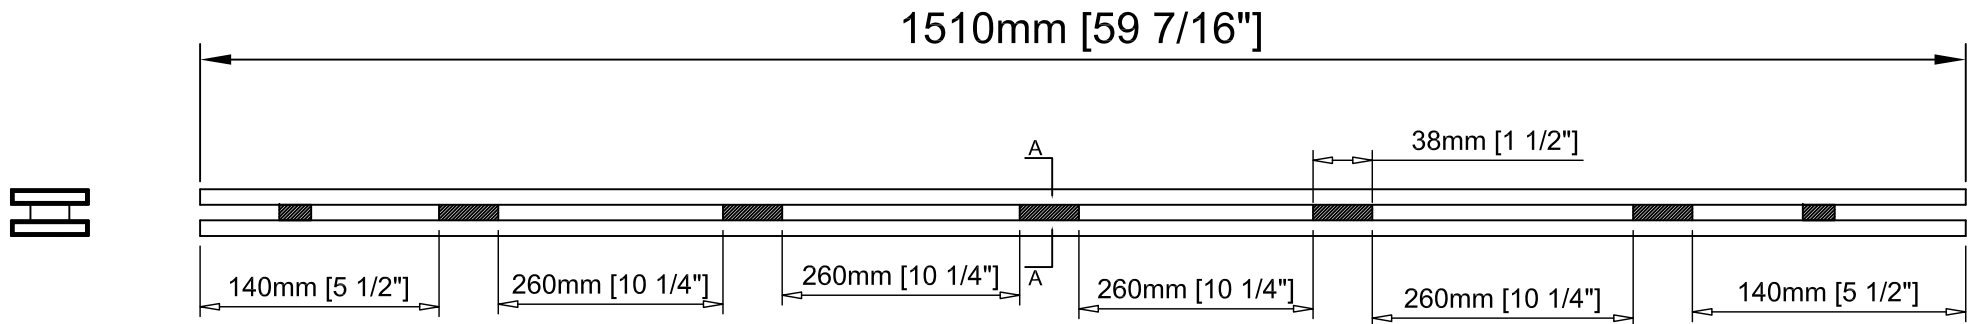

VALENCIA SERIES 8X1-3/4" ROLLER SYSTEM

GDV10-7660(8)

GDV10-7660(8)

GDV10-7660(8)

A-A Detail

GDV10-7660(8)
Glass Door V1

GDV10-7660(8)
Glass Door V2