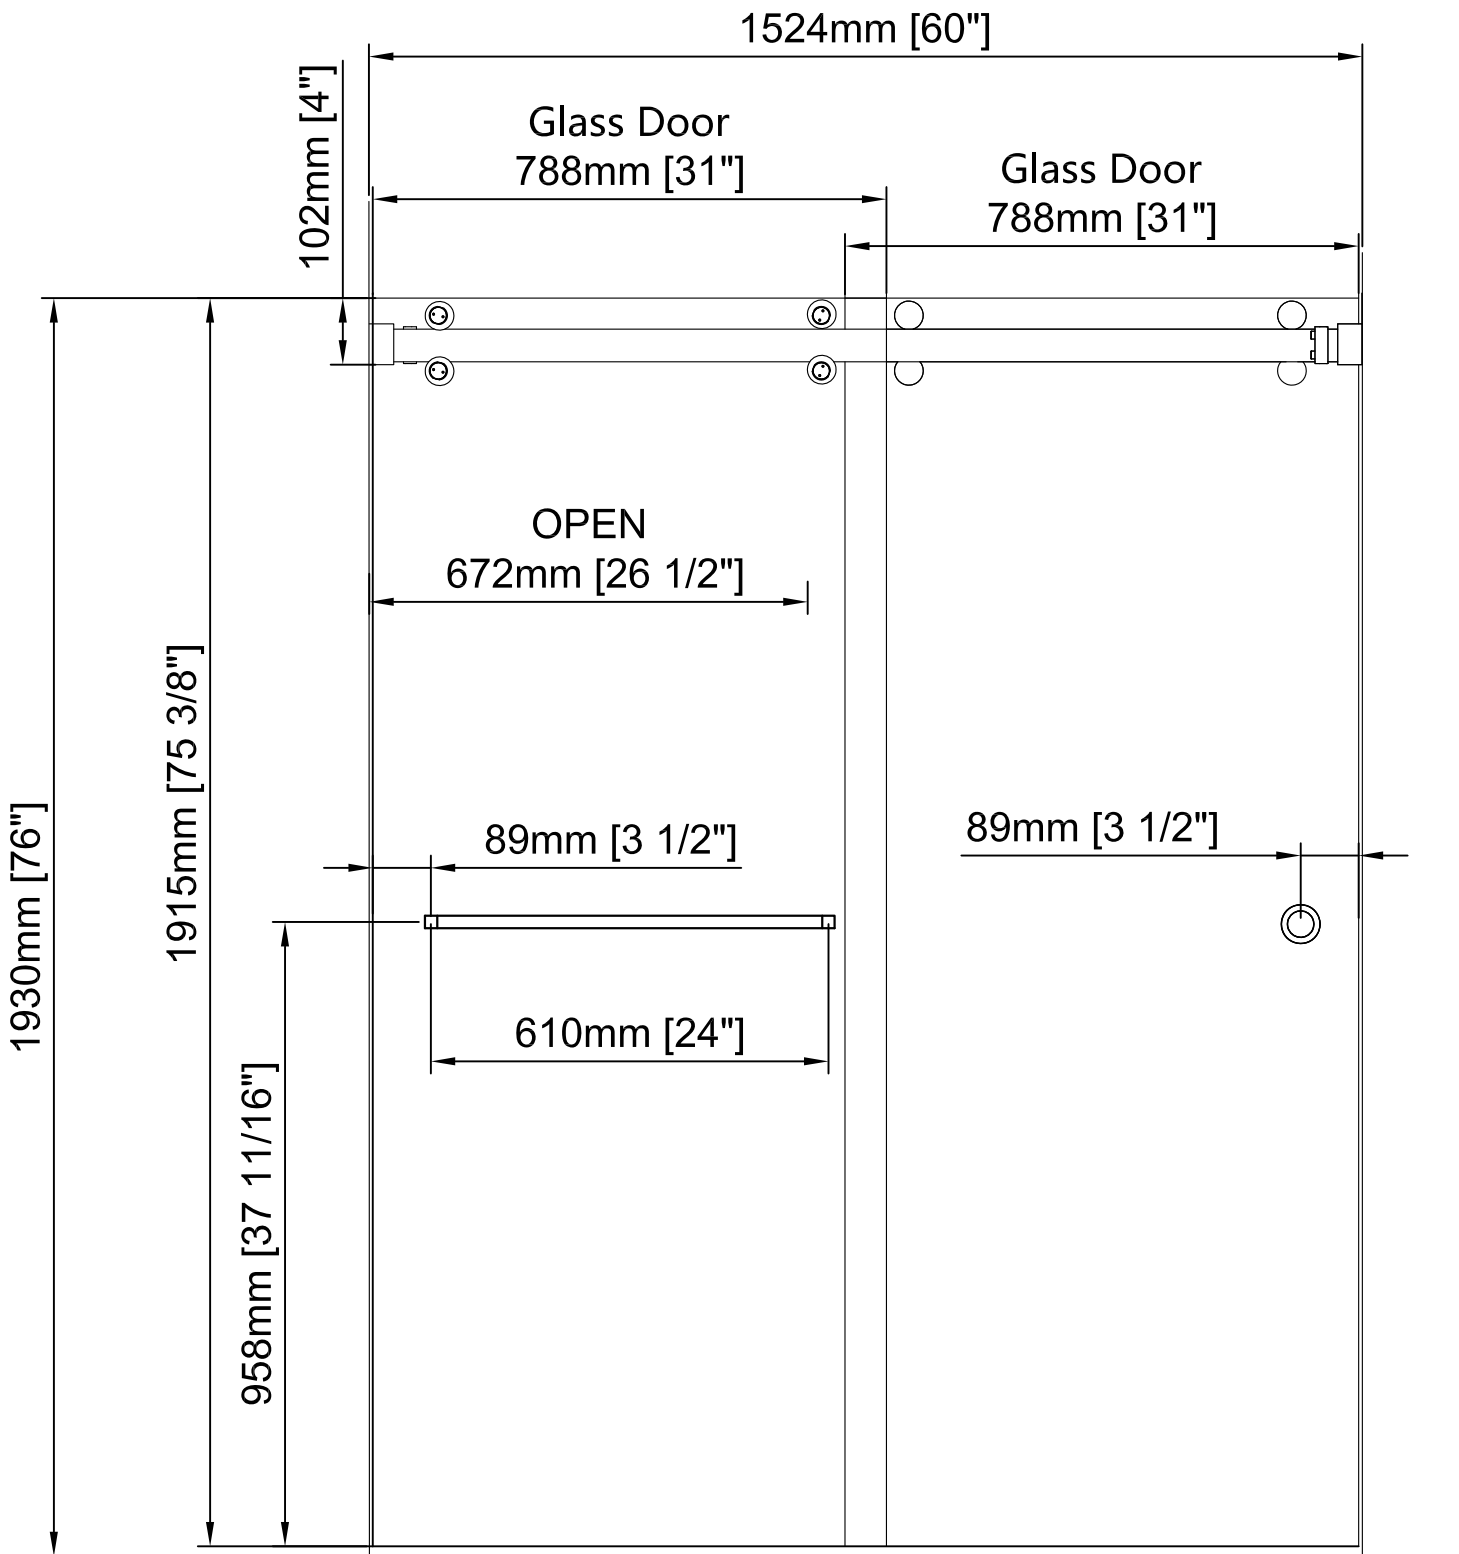

VALENCIA SERIES 8X1-3/4" ROLLER SYSTEM

GDV10-7660(8)

GDV10-7660(8)

GDV10-7660(8)

A-A Detail

GDV10-7660(8)
Glass Door V1

GDV10-7660(8)
Glass Door V2