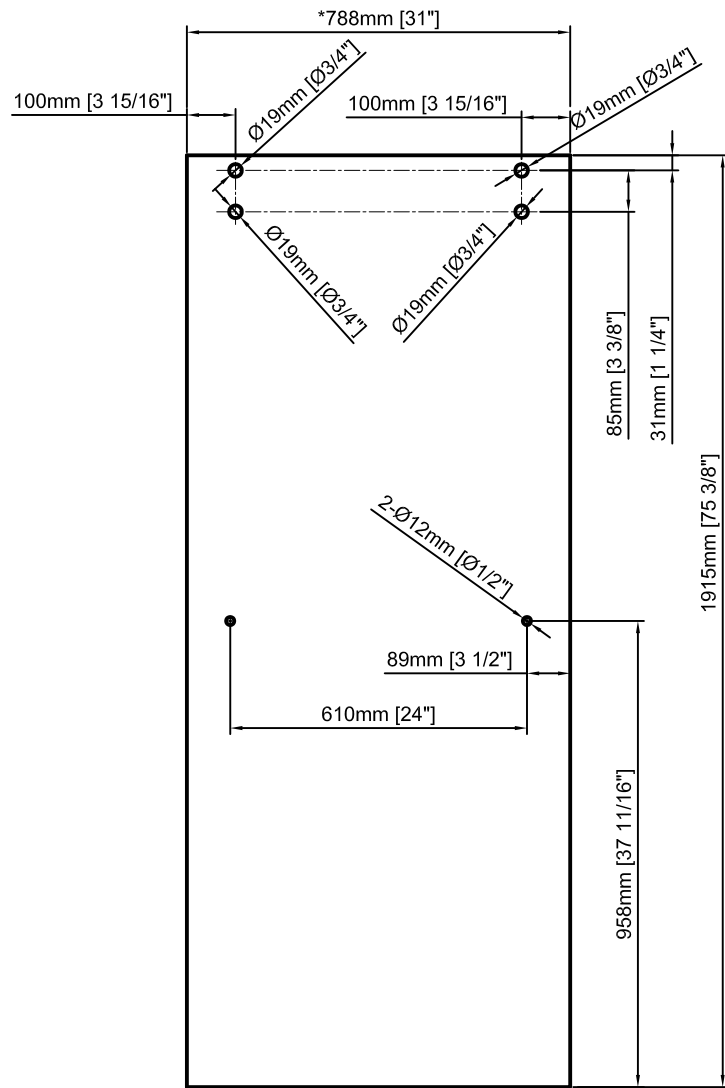

VALENCIA SERIES 8X1-3/4" ROLLER SYSTEM

GDV10-7660(8)

GDV10-7660(8)

GDV10-7660(8)

A-A Detail

GDV10-7660(8)
Glass Door V1

GDV10-7660(8)
Glass Door V2